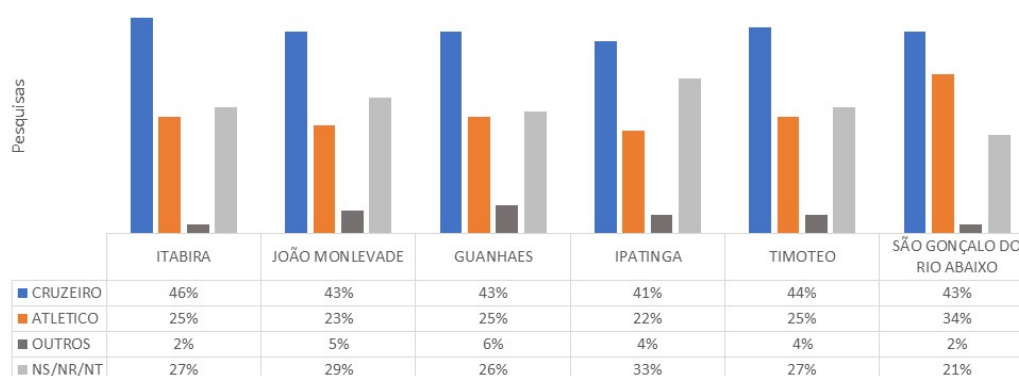

Pesquisa sobre Torcidas de Futebol: Cruzeiro tem mais torcedores, seguido pelo Atletico

Que o futebol é paixão nacional, disso todos sabemos, agora saber qual é o time preferido das pessoas só com estatística. Nisso o DataMG Centro de Informação e Pesquisa, empresa que a 15 anos está no mercado, é especialista.

Torcidas times de futebol
Cidades do Centro/Leste Mineiro
Período - 2018

PESQUISA	ITABIRA	JOÃO MONLEVADE	GUANHAES	IPATINGA	TIMOTEO	SÃO GONÇALO DO RIO ABAIXO
Margem de erro	5%	5%	6%	4%	5%	6%

Para tanto, fomos a campo em seis municípios, situados no Centro Leste Mineiro, com uma população estimada em cerca de 600 mil habitantes. O time celeste tem média de 43% da preferência dos moradores. O que podemos estimar, nestas cidades, cerca de 260 mil torcedores. Já o alvinegro tem em média 25% de torcedores nos municípios pesquisados. Cerca de 150 mil torcedores na região do levantamento.